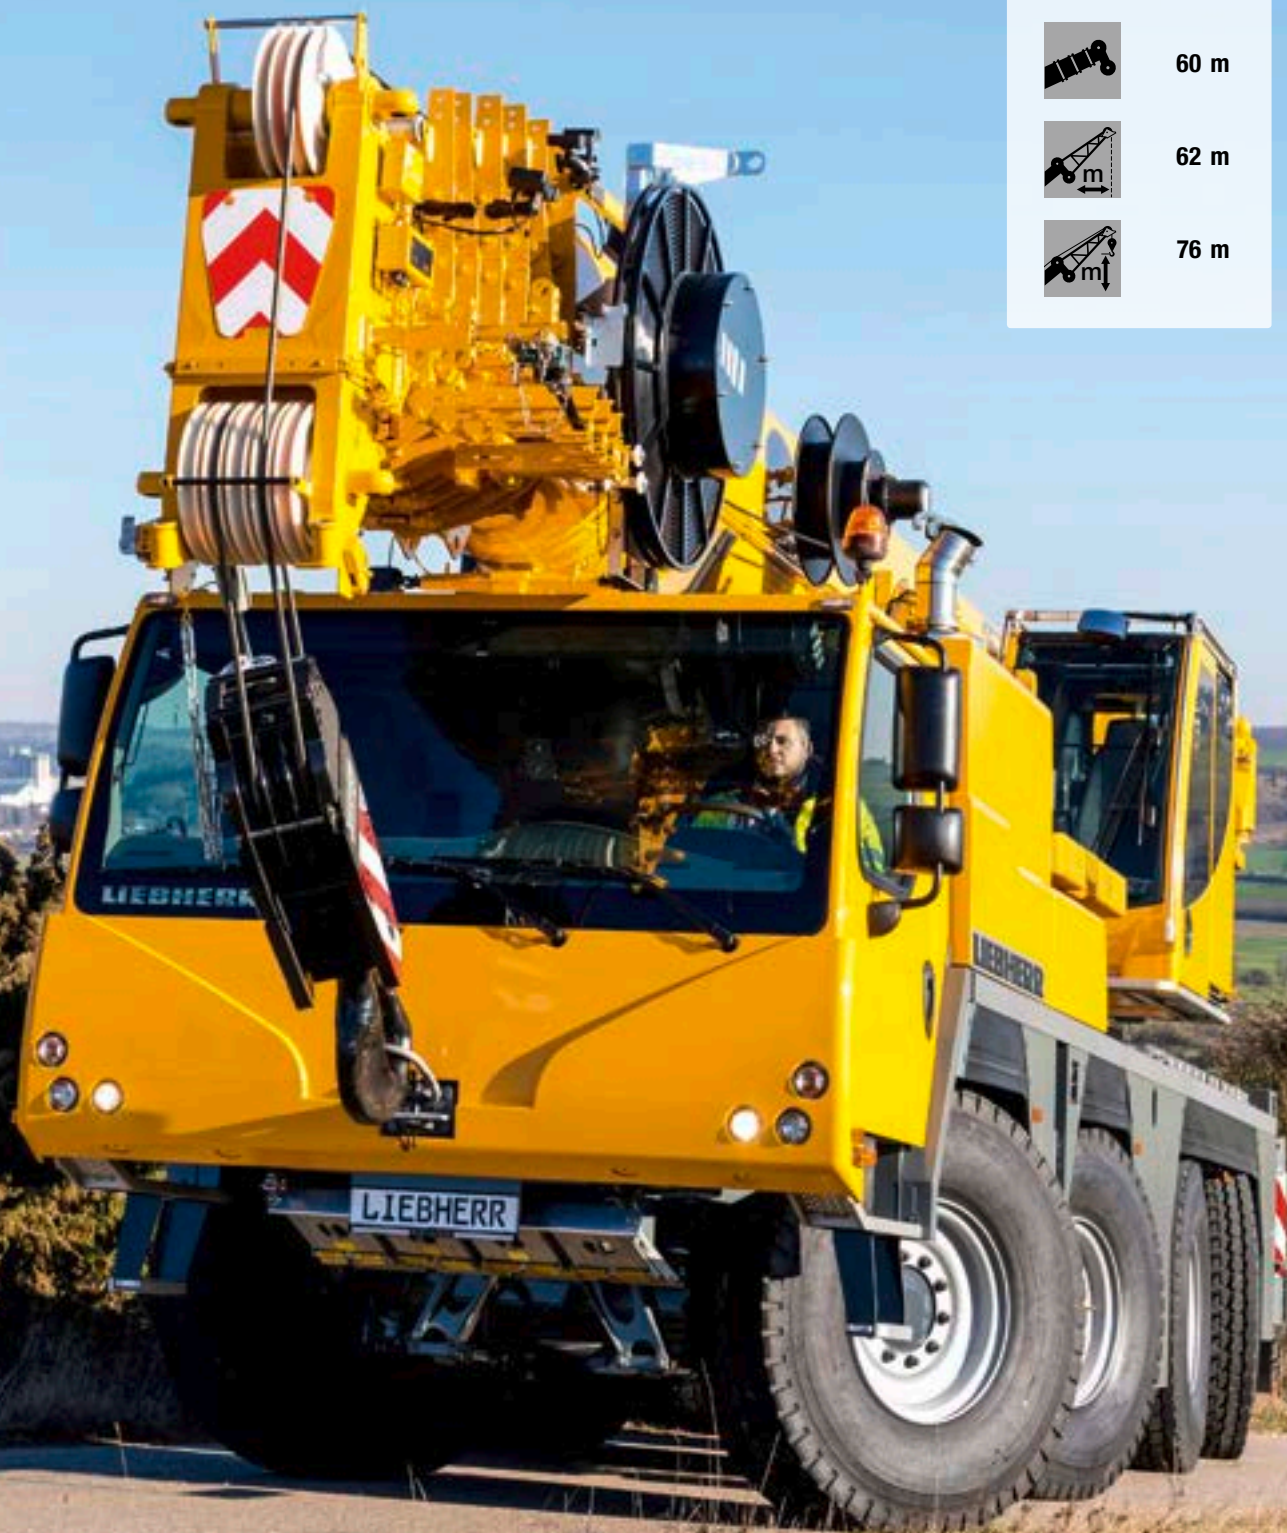

Mobilkran / Mobile Crane

Grue mobile / Autogrù / Grúa móvil / Мобильный кран

LTM 1090-4.2

All-Rounder – Ready for anything

90 t

60 m

62 m

76 m

LIEBHERR

Maße / Dimensions

Encombremet / Dimensioni

Dimensiones / Габариты крана

S3087.03

R_i = Allradlenkung · All-wheel steering · Direction toutes roues · Tutti gli assi sterzanti · Dirección en todos los ejes · Поворот всеми колесами