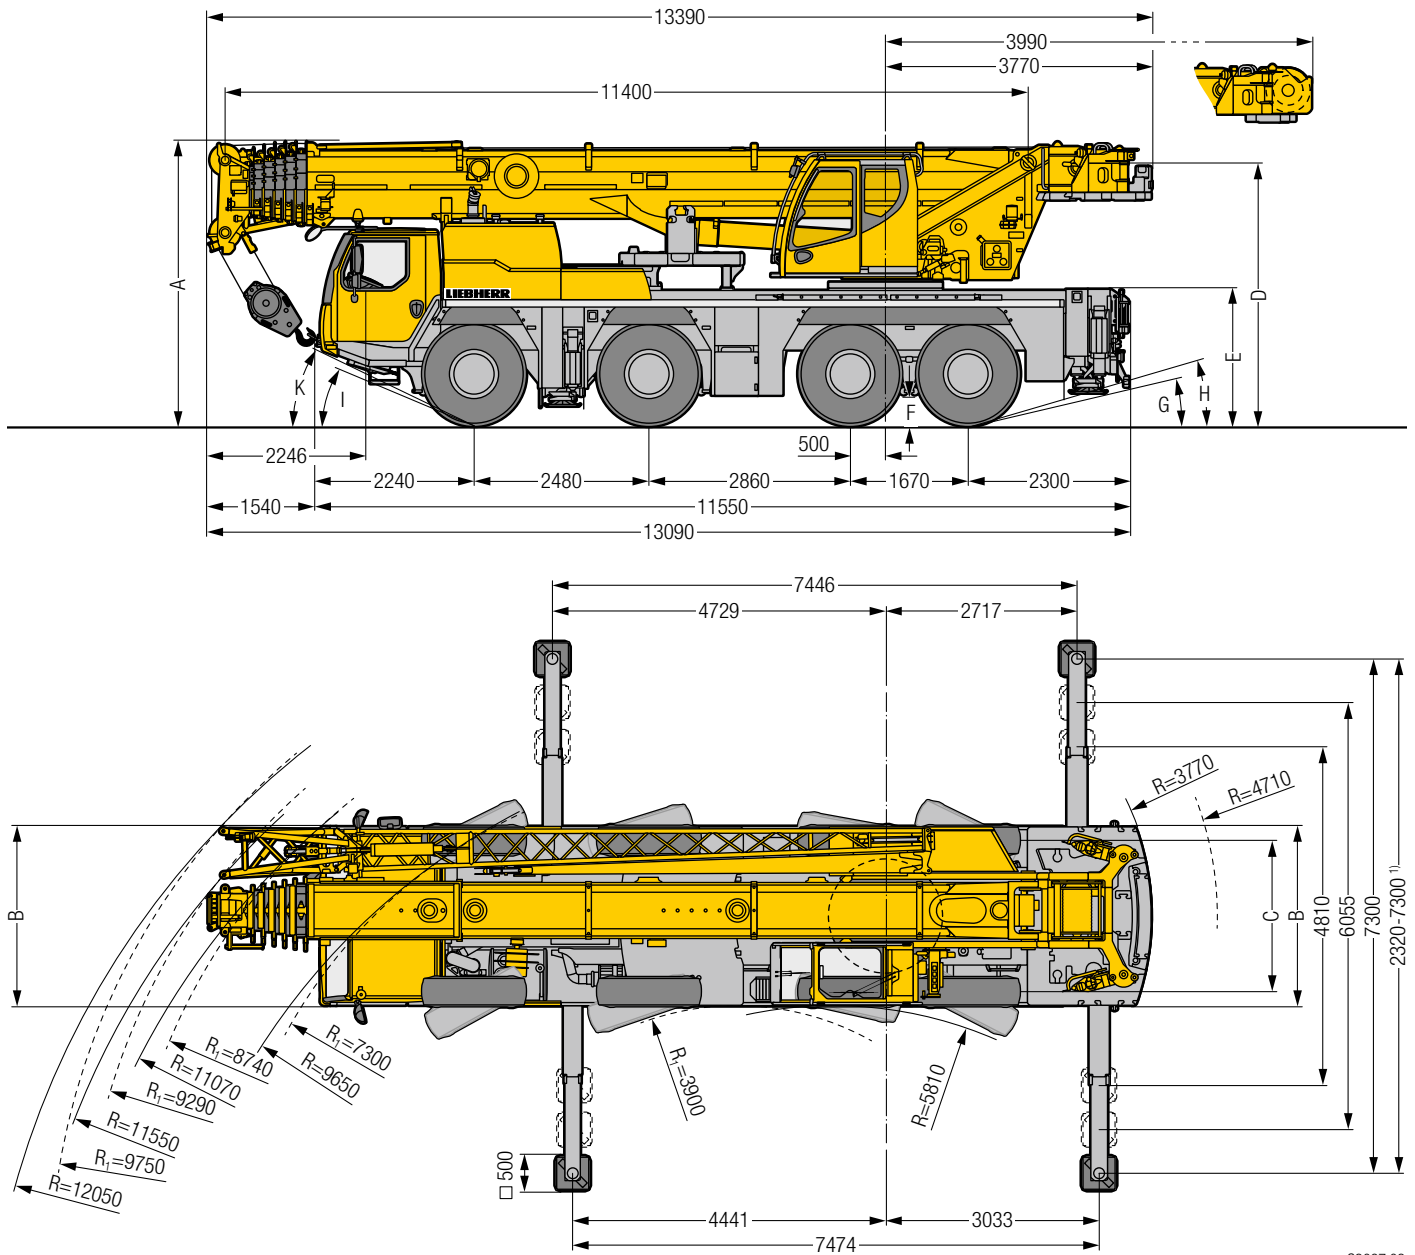

Mobilkran / Mobile Crane

Grue mobile / Autogrù / Grúa móvil / Мобильный кран

LTM 1090-4.2

All-Rounder – Ready for anything

90 t

60 m

62 m

76 m

LIEBHERR

Maße / Dimensions

Encombremet / Dimensioni

Dimensiones / Габариты крана

S3087.03

R_i = Allradlenkung · All-wheel steering · Direction toutes roues · Tutti gli assi sterzanti · Dirección en todos los ejes · Поворот всеми колесами

¹⁾ nur mit VarioBase® · only with VarioBase® · seulement avec VarioBase® · solo con VarioBase® · sólo con VarioBase® · только с VarioBase®

Maße / Dimensions / Encombremet / Dimensioni / Dimensiones / Габариты крана mm